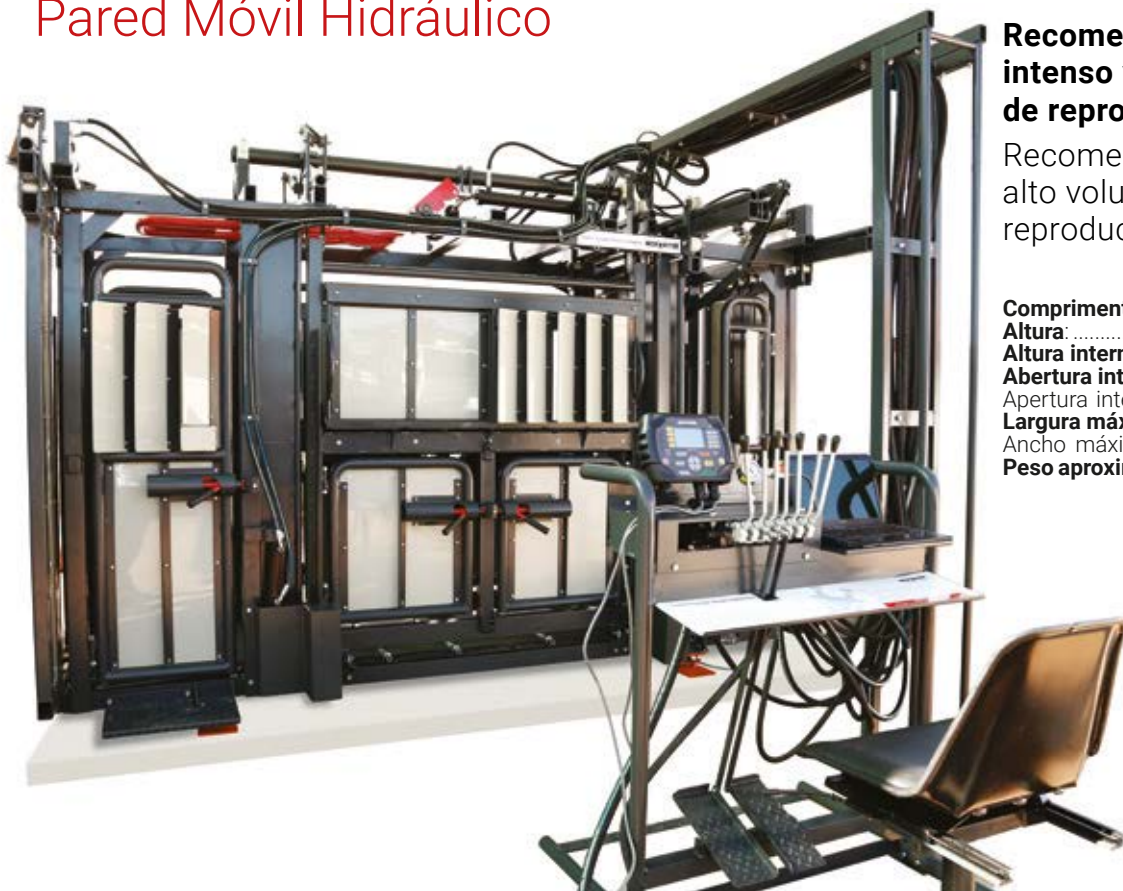

Linha Automação | Línea Automación

A Beckhauser foi a primeira a trazer a tecnologia de automação para equipamentos de contenção no Brasil, desde 2005. Estruturas robustas, em aço tratado e com revestimento em polipropileno, material de alta resistência para intensos volumes de manejo.

Beckhauser fue la primera empresa a llevar la tecnología de automatización de equipos de contención en Brasil, desde 2005. Las estructuras robustas en acero tratado y recubierto en polipropileno, material de alta resistencia para intensos volúmenes de manejo.

Parede Móvel Hidráulico Pared Móvil Hidráulico

Recomendado para propriedades com intenso volume de manejo, sobretudo de reprodução ou confinamentos.

Recomendado para propiedades con alto volumen de manejo, especialmente reproducción o confinamientos.

Comprimento | Longitud: .....3,58 m
Altura: .....2,71 m
Altura interna: .....1,84 m
Abertura interna (a 1,10m de altura do assoalho) |
Apertura interna (a 1,10m de altura del piso): .....33cm a 65cm
Largura máxima (contenções abertas) |
Ancho máximo (contenciones abiertas): .....2,29 m
Peso aproximado: .....1725 kg