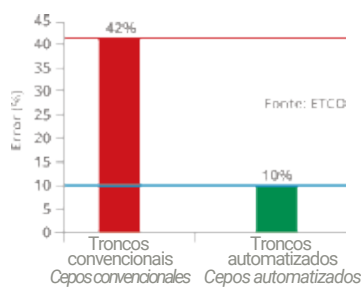

+
Produtividade
Productividad

+
Otimização de equipe
Optimización de equipo de trabajo

-
Menor índice de erros
Tasa de error más baja

Acompanham os equipamentos | Acompañan los equipos:

- Sistema hidráulico completo, com bomba de palheta.
- Reservatório de 80L.
- Mesa com painel de comando.
- Sistema hidráulico completo con bomba de paletas.
- Depósito de 80 L.
- Mesa con el panel de control.