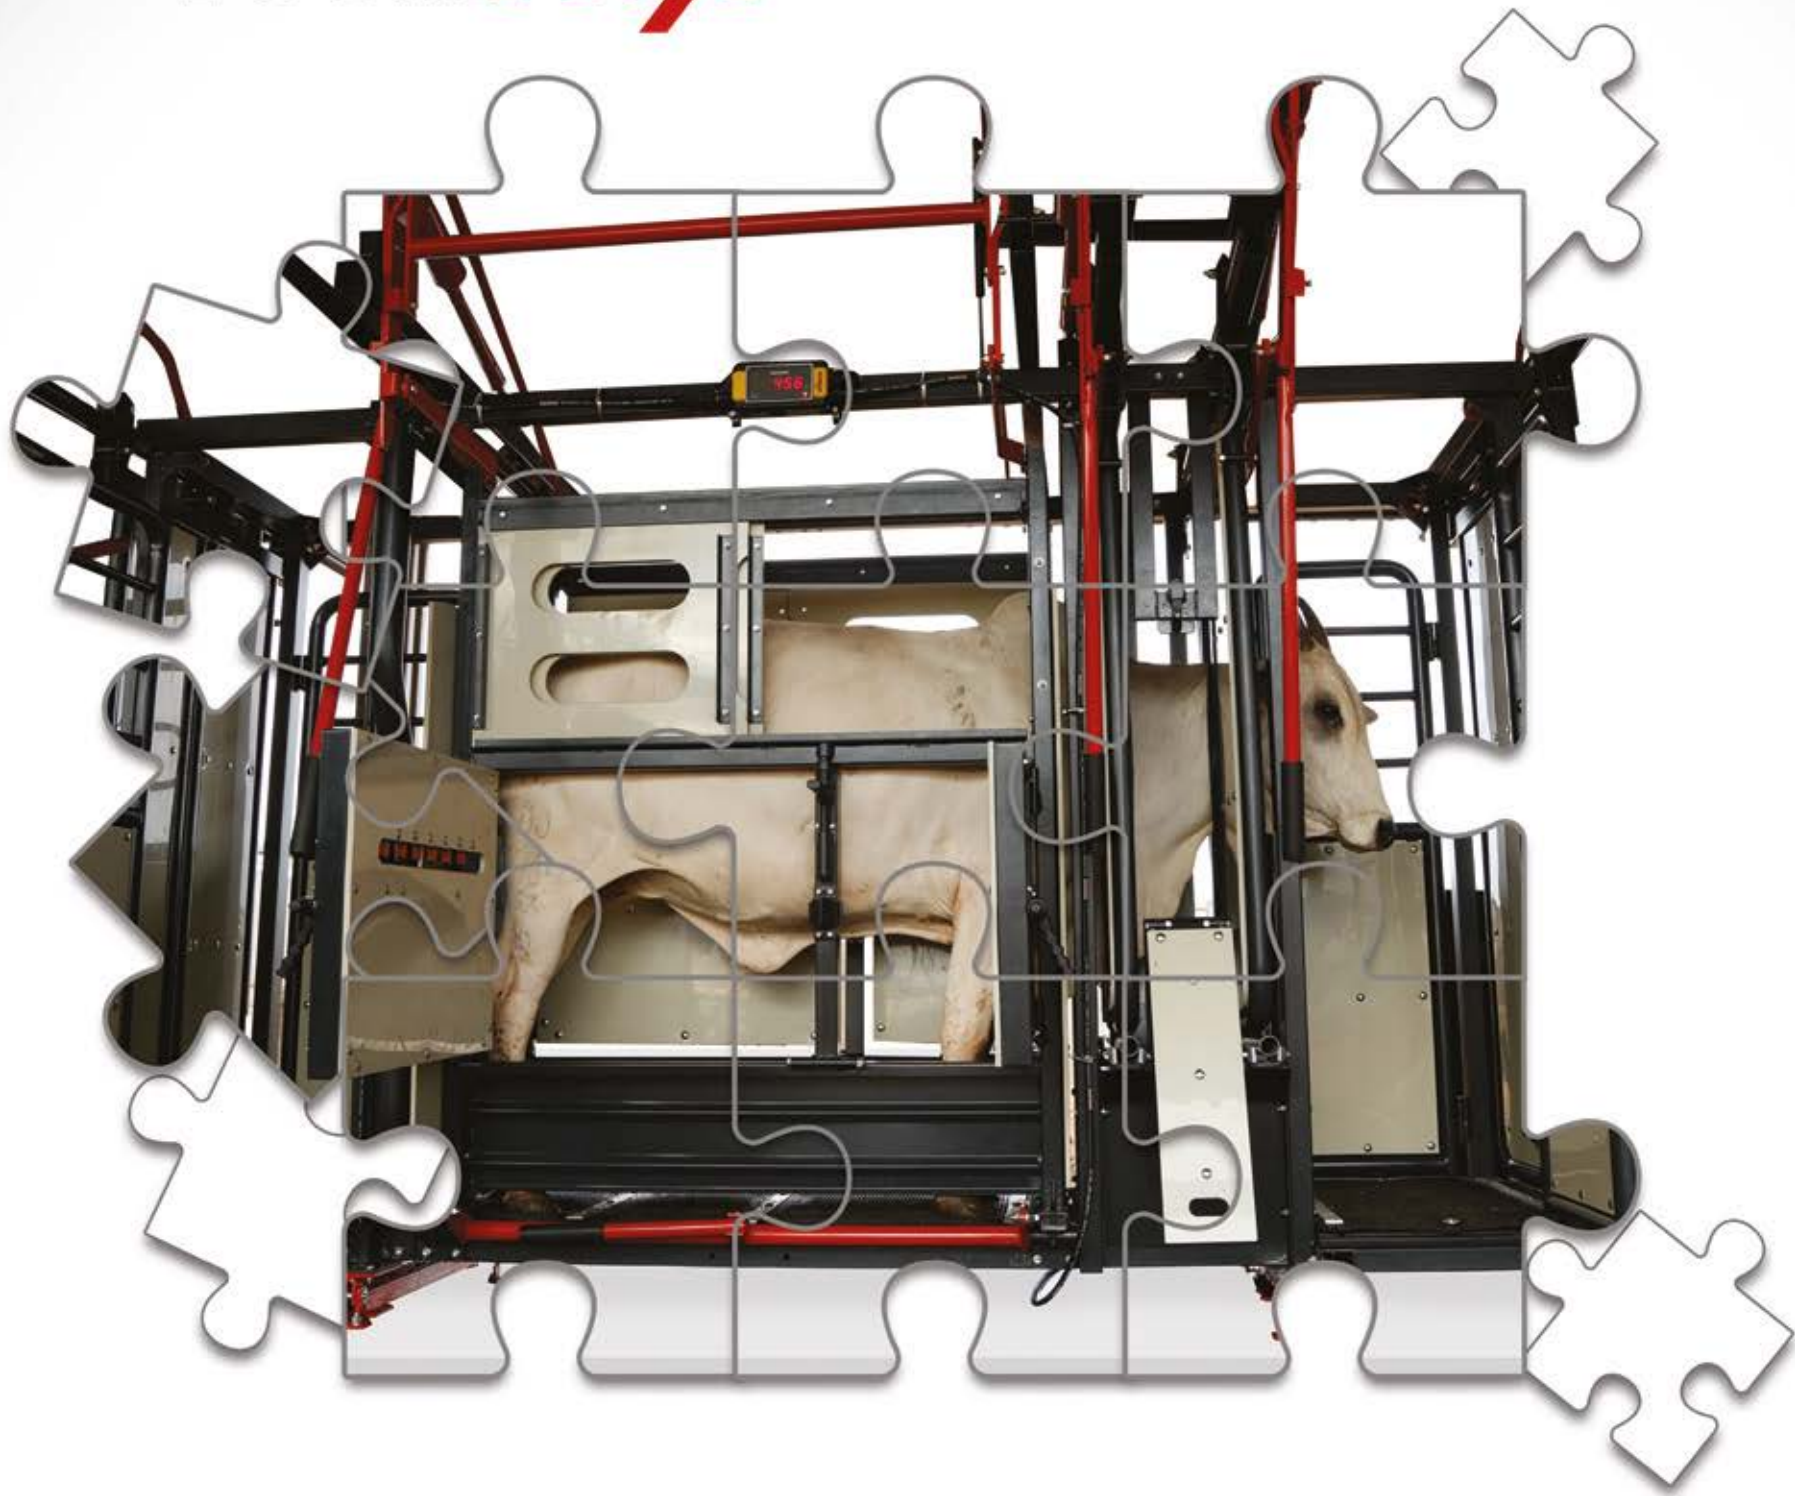

- Alexandre Garcia Andreeta (Londrina, PR)
- Luiz Carlos Setim – Hacienda Arca de Noé (Guairaçá, PR)

Fotos: Burzega

LINHA TotalFlex

Diferenciais:
Diferenciales:

A **primeira** e única que você configura **de acordo com o perfil** da sua atividade pecuária.

Exclusiva estrutura monobloco pré-montado.

Monte o seu de acordo com sua necessidade.

Flexibilidade para mudar e evoluir com o seu negócio.

Material durável e ecológico.

La **primera** y única que usted configura **según el perfil** de su industria ganadera.

Comprimento Versão Compacta Longitud Versión Compacta	2,25 m
Altura	2,62 m
Largura (contenções abertas) Ancho (con comando abierto)	3,10 m
Peso aproximado	1.380 kg

Parede Móvel Pared Móvil

Atende todas as categorias. Indicado especialmente para reprodução pelo conforto e segurança da contenção, que abraça o animal, e por facilitar o trabalho com bezerras.