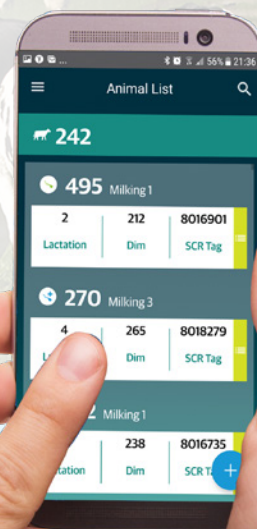

Reproducción

Es posible optimizar las tasas de concepción y reducir las inconsistencias en el monitoreo del comportamiento de los animales en celo gracias a la precisión incomparable del SenseHub en la detección de celo. Combinando datos de actividad, rumia, alimentación y otros componentes clave del celo, en tiempo real, el monitoreo proporciona información práctica y asertiva a los productores.

Salud

SenseHub monitorea en tiempo real las respuestas a los tratamientos, proporcionando informes y alertas. Así, es posible actuar de forma preventiva, realizar diagnóstico precoz del problema e intervenir anticipadamente, contribuyendo a una recuperación más rápida de los animales, sin afectar su producción de leche o período de transición.

Nutrición

Con SenseHub, usted puede mejorar la estrategia de nutrición de los animales, entendiendo rápidamente cómo sus vacas reaccionan a los cambios en la cantidad de alimento proporcionado, incluso con ajustes sutiles, como cambios en la dieta, nuevos lotes, nuevos proveedores, una toxina o problemas alimentarios. La plataforma también le ayuda a entender los efectos sobre el bienestar de las vacas, tales como: factores ambientales (clima extremadamente caliente, falta de agua, camas húmedas, exceso de población), cambios en la agrupación, equipos o funcionarios del establecimiento.