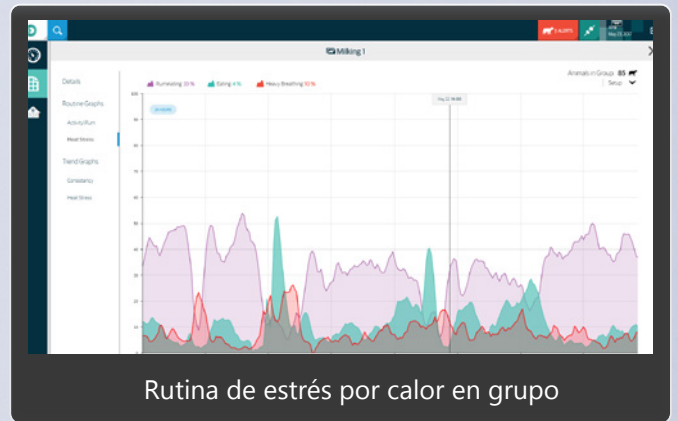

## Reproducción

Es posible optimizar las tasas de concepción y reducir las inconsistencias en el monitoreo del comportamiento de los animales en celo gracias a la precisión incomparable del SenseHub en la detección de celo. Combinando datos de actividad, rumia, alimentación y otros componentes clave del celo, en tiempo real, el monitoreo proporciona información práctica y asertiva a los productores.

## Salud

SenseHub monitorea en tiempo real las respuestas a los tratamientos, proporcionando informes y alertas. Así, es posible actuar de forma preventiva, realizar diagnóstico precoz del problema e intervenir anticipadamente, contribuyendo a una recuperación más rápida de los animales, sin afectar su producción de leche o período de transición.

Panel de Control

Rutina de estrés por calor en grupo

Informes de inseminación

Gráfico de vacas enfermas

Agregar un acontecimiento a la ficha del animal

Gráfico de comportamiento de celo